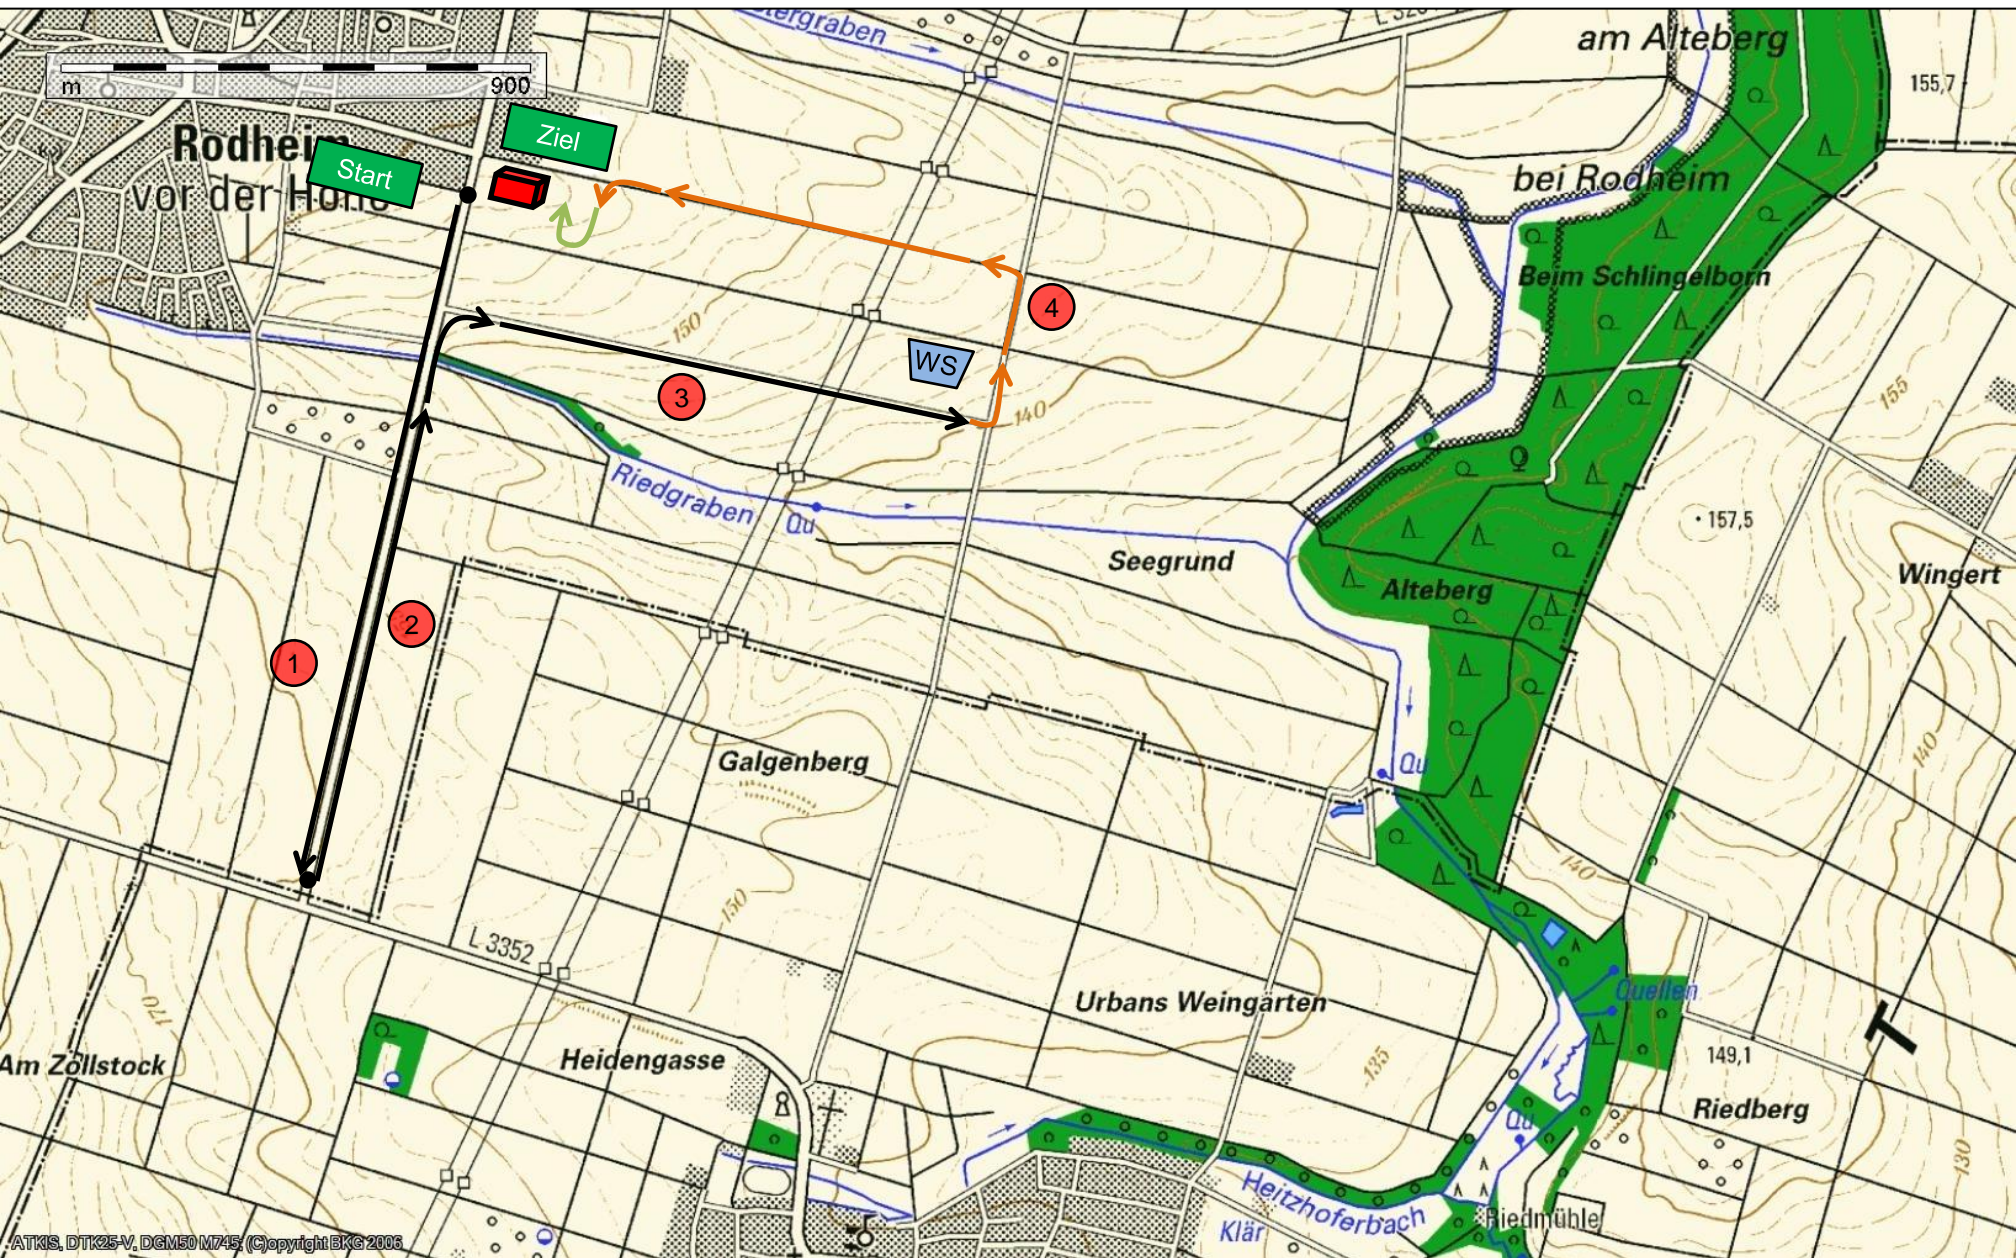

Rodheimer Volkslauf

5 KM Lauf

Start: 15.05 Uhr

Start und Ziel am Sportzentrum

Tiefster Punkt: 141 m
Höchster Punkt: 160 m

22 Höhenmeter im Aufstieg
23 Höhenmeter im Abstieg

Sportzentrum (Anmeldung, Startnummernausgabe, Siegerehrung, Bewirtung, Tombola, Sponsorenstände)

→ Asphalt/Beton

→ Befestigte/geschotterte Feld- oder Waldwege

→ Rasen

Wasserstelle