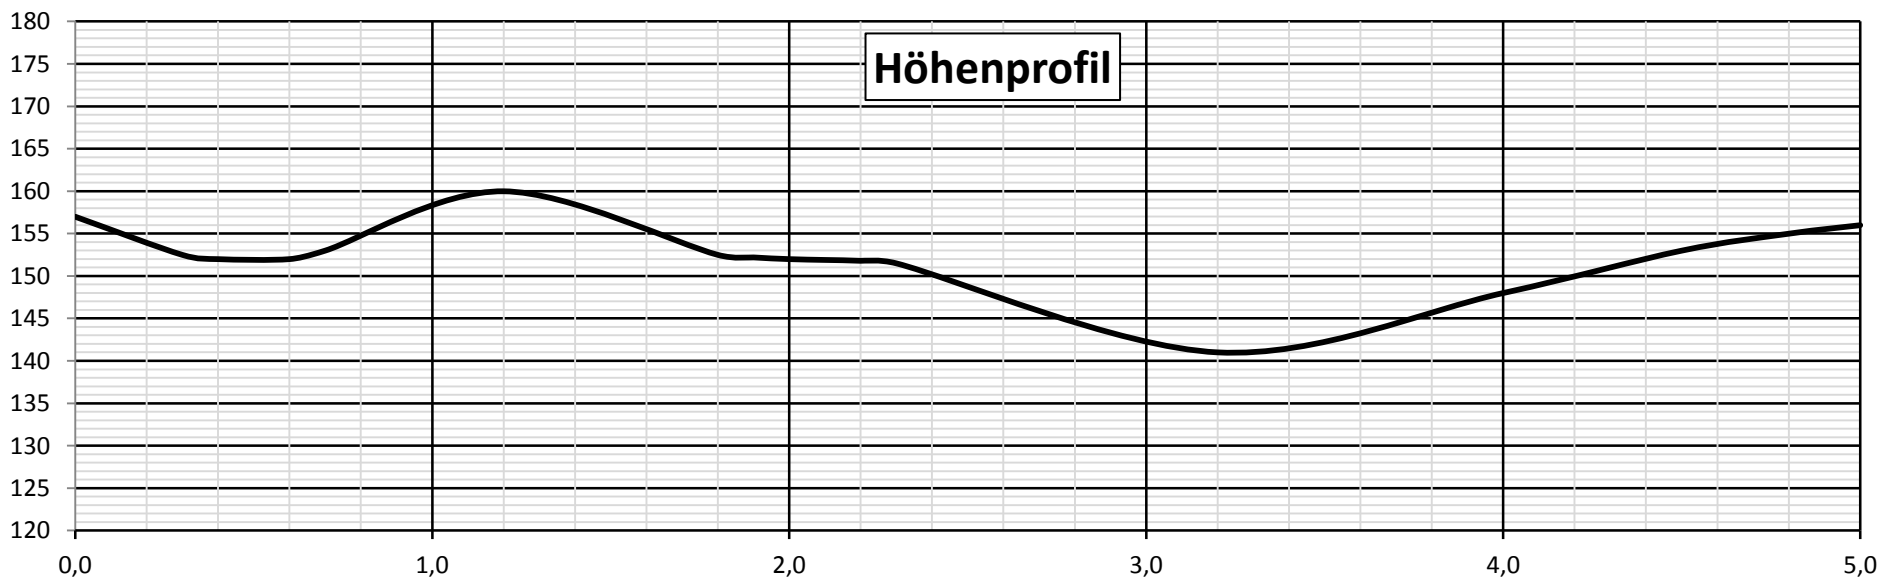

Rodheimer Volkslauf

5 KM Lauf

Start: 15.05 Uhr

Start und Ziel am Sportzentrum

Tiefster Punkt: 141 m
Höchster Punkt: 160 m

22 Höhenmeter im Aufstieg
23 Höhenmeter im Abstieg

Sportzentrum (Anmeldung, Startnummernausgabe, Siegerehrung, Bewirtung, Tombola, Sponsorenstände)